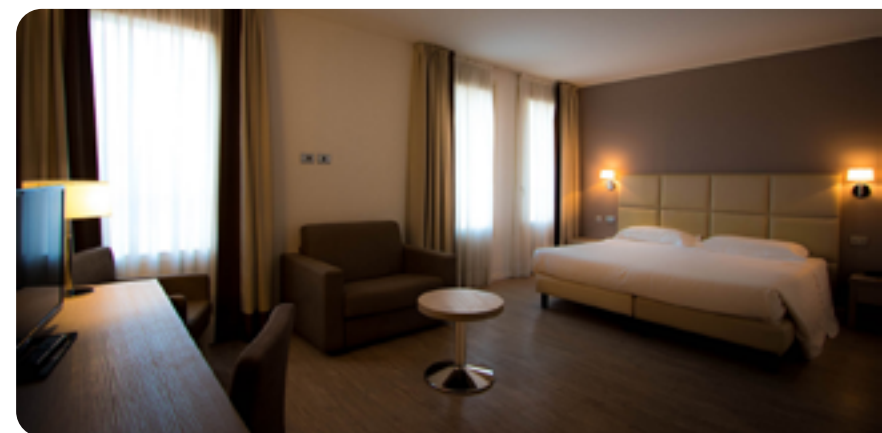

Partenza da Milano - Meeting Point

Giovedì 23 marzo ore 8.30

Durante la Welcome Breakfast al Meeting Point si avrà il primo contatto tra Learners e Anglos, quindi si partirà alla volta della location. I costi di Welcome Breakfast e trasporto sono inclusi nel pacchetto Speak.

IMPORTANTE: Chiediamo ad ogni partecipante la massima puntualità in modo da consentire al gruppo di raggiungere la location negli orari previsti dal programma.